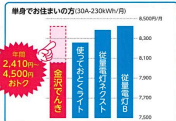

料金単価

単位・区分	料金単価(税込)		
	北陸電力 従量電灯B	金沢エナジー ガスセットプラン	差額
基本料金	10アンペアまたは1kVAにつき 302.50円	296.45円	▲6.05円
電力量料金 (1kWhにつき)	最初の120kWhまで 30.86円	30.21円	▲0.65円
	120kWhをこえ300kWhまで 34.75円	34.03円	▲0.72円
	300kWhをこえる 36.46円	35.70円	▲0.76円
ガスセット 割引額	ガス契約が一般契約または 簡易ガス契約の場合	なし	▲200.00円
	ガス契約が選択契約の場合	なし	▲300.00円

モデル料金

(ガス契約が一般契約の場合)

※消費税相当額を含みます。また、燃料費調整額、再生可能エネルギー発電促進賦課金を含みません。
当社電力量料金は、燃料費調整率の算定に用いる平均燃料価格には上限を設定しておりません。燃料価格が
上昇した場合には、それに伴い燃料費調整率も高くなります。

※当社へ電力契約を切り替えた場合、現在ご契約中の電力会社が提供する会員サービスやポイントサービス、電燈とセットでご契約中のサービスに
関する割引等が引き継ぐことができませんので、予めご了承ください。 ※現在の契約内容によっては、電気料金が異なる場合がございます。