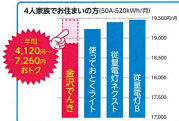

料金単価

単位・区分	料金単価(税込)		
	北陸電力 従量電灯B	金沢エナジー ガスセットプラン	差額
基本料金	10アンペアまたは1kVAにつき 302.50円	296.45円	▲6.05円
電力量料金 (1kWhにつき)	最初の120kWhまで 30.86円	30.21円	▲0.65円
	120kWhをこえ300kWhまで 34.75円	34.03円	▲0.72円
	300kWhをこえる 36.46円	35.70円	▲0.76円
ガスセット 割引額	ガス契約が一般契約または 簡易ガス契約の場合	なし	▲200.00円
	ガス契約が選択契約の場合	なし	▲300.00円

モデル料金

(ガス契約が一般契約の場合)

※消費税相当額を含みます。また、燃料費調整額、再生可能エネルギー発電促進賦課金を含みません。
当社電力量料金は、燃料費調整率の算定に用いる平均燃料価格には上限を設定しておりません。燃料価格が
上昇した場合には、それに伴い燃料費調整率も高くなります。

※当社へ電力契約を切り替えた場合、現在ご契約中の電力会社が提供する会員サービスやポイントサービス、電燈とセットでご契約中のサービスに
関する割引等が引き継ぐことができませんので、予めご了承ください。 ※現在の契約内容によっては、電気料金が異なる場合がございます。