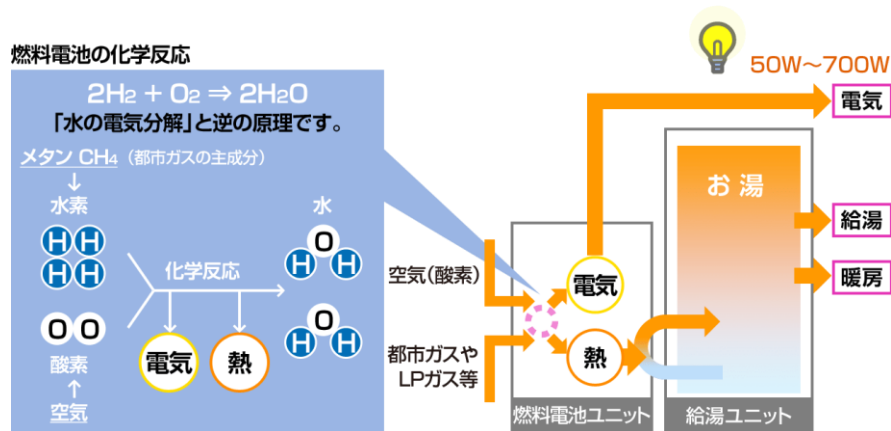

電気ヒートポンプ式 全自動洗濯乾燥機 約185分

電気ヒーター式 全自動洗濯乾燥機 約312分

1年の半分以上が雨降りの石川県だからこそ毎日使いたい製品です。

・都市ガスから水素を取り出し、その水素と空気中の酸素を反応させて、自宅で電気を作るシステムです。発電時に出る熱を利用してお湯も一緒につくるため、エネルギーを有効活用できます。

◆家庭用燃料電池 エネファーム

給湯 + 暖房 + 発電をこれ1台で。

停電時でもガス供給があれば、最大700Wの電気が使用可能。万が一の時も、電気とお湯を使えて安心です。

Q 停電時には、どのくらい電気を使えるの？

A 停電時でも最大約 **700W**^{※1} (0.7kW) まで電気が使えます

使用電力の目安^{※2}

約0.15kW	約0.015kW×4=	約20W (約0.02kW) ×4=	約0.075kW	約0.13kW

※1: 停電時にエネファームを発電するには、停電発生時にエネファームが発電しており、都市ガスと水道が供給状態である必要があります。「後付構成」の場合にはお湯は使えません。※2: 使用電力は、メーカー・機種・使用条件などにより変わります。また動作しない機種もあります。使用電力の目安(アイシン機構調べ)

・ **ガス温水式床暖房は立ち上がりが早く、すぐにお部屋が暖まります。**

◆ガス温水式床暖房

「対流」「ふく射」「伝道」の3つの効果で、陽だまりのような暖かさを実現。
また、空気も汚さず、住まいをまるごとやさしいぬくもりで包みます。

立ち上がりの速さはたった45分

ガスでスピーディに床暖房全体へ循環させるので、
部屋を素早く暖められます。

- 「対流」暖房**
 冷たい空気を床面で暖めて上に流すので、部屋の温度ムラがなくなります。
- 「ふく射熱」暖房**
 壁や天井に反射して、室内に広がる遠赤外線で体の芯から暖めます。
- 「伝導熱」暖房**
 足元を中心に暖めるので、足元は暖かく頭は涼しく快適です。