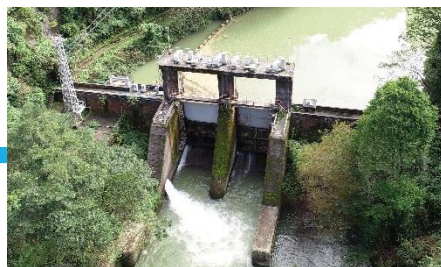

・ 当社は、**犀川上流にある当社の発電所が発電する電気を、地域のみなさまへお届けいたします。**

当社発電所のご紹介

発電所 5か所
最大出力 (合計) **34,030kW**, 年間発電量 (合計) **約1.4億kWh**

犀川ダム

犀川

上寺津発電所
最大出力
16,400kW(当社最大)

新寺津発電所
最大出力
430kW

上寺津ダム