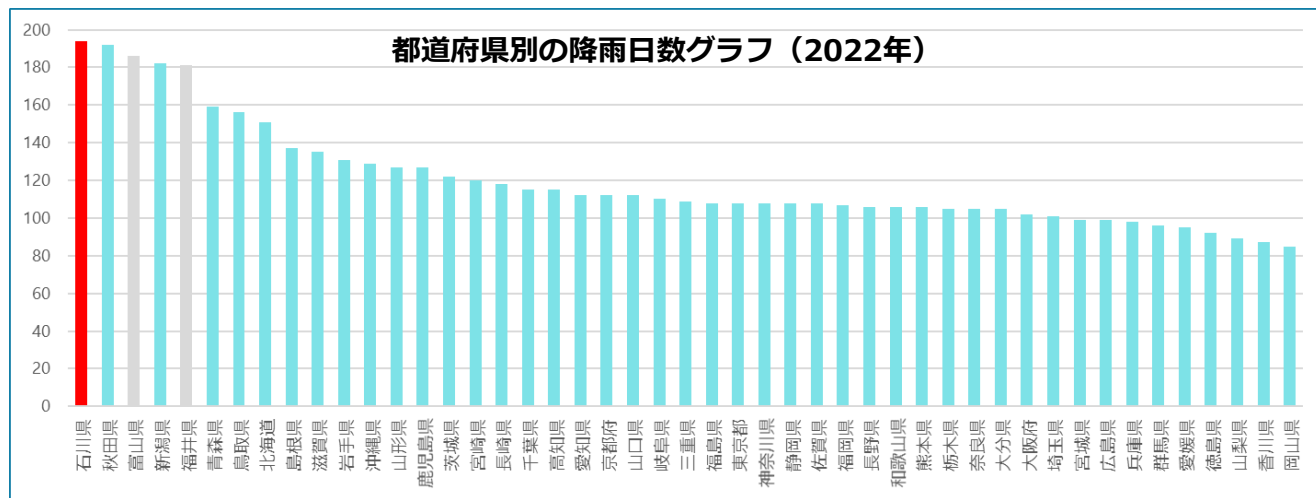

1年の半分以上が雨降りの石川県だからこそ毎日使いたい製品です。