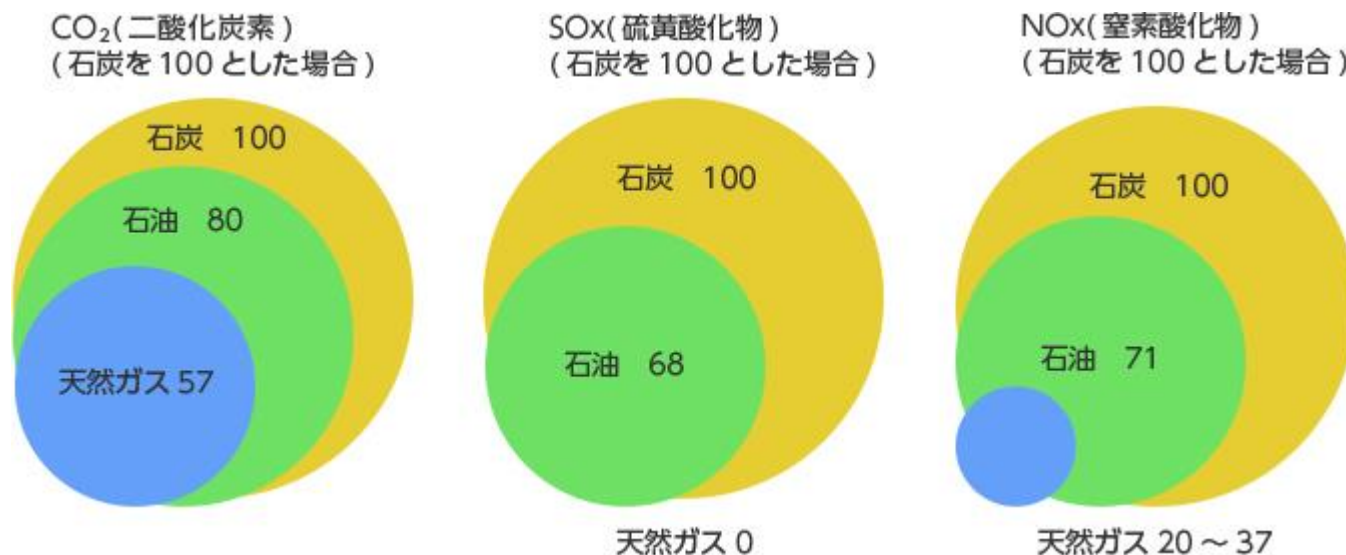

- ・金沢エナジーでは、道路に埋設したガス管を通じて、**低廉かつクリーン**なエネルギーである**都市ガス**をお客さまにお届けしています。
- ・都市ガスは地面の下に通したガス管からガスを供給するため、**家の外観がスッキリ**、敷地を有効活用することができます。
  また、**ガス切れの心配もありません**。

◆都市ガス・天然ガスってなに？

- ・都市ガスとは、**液化天然ガス（LNG）**を主原料とするクリーンなエネルギーです。
- ・天然ガスは、石炭や石油に比べ燃焼時に発生する**二酸化炭素量が少ない**ことが特徴。
  さらに大気汚染の原因となる窒素酸化物（NOx）の発生量も少なく、酸性雨の原因となる硫黄酸化物（SOx）は発生しません。