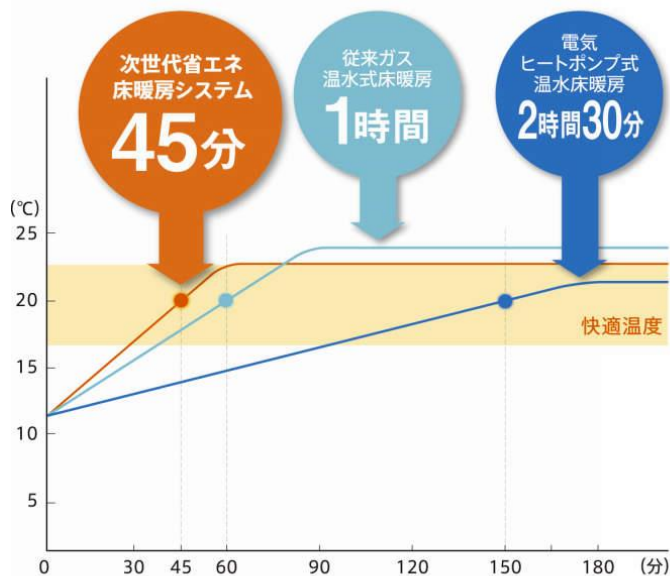

・ **ガス温水式床暖房は立ち上がりが早く、すぐにお部屋が暖まります。**

◆ガス温水式床暖房

「対流」「ふく射」「伝道」の3つの効果で、陽だまりのような暖かさを実現。
また、空気も汚さず、住まいをまるごとやさしいぬくもりで包みます。

立ち上がりの速さはたった45分

ガスでスピーディに床暖房全体へ循環させるので、
部屋を素早く暖められます。