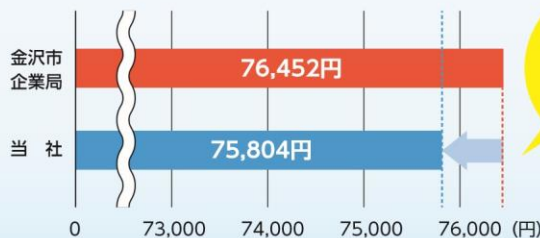

金沢市の皆さまへ

私たちは

金沢エナジー株式会社

私たちは金沢市企業局のガス・発電事業を
2022年4月1日から引き継ぎます。

都市ガスの料金プランやおトクな新プラン、
新サービスについてご紹介いたします。

金沢エナジーガス料金プラン

金沢市企業局が設定していた
ガス料金単価からお安くなります。
お使いのガス機器に応じてお選びいただける
おトクなガス料金プランも
ご利用いただけます！

※現在金沢市企業局とのガス契約があるお客さまは、
お手続きの必要はございません。
※料金プランは金沢エナジーのホームページをご覧ください。

(例)年間料金のモデルケース比較(一般契約の場合)

金沢市企業局のひと月あたりの平均的な都市ガス使用量(21㎡)のお客さまの場合

648円
おトク!

※実際のガス料金は、原料価格の変動により毎月変動いたします。(原料費調整制度)
毎月のガス料金は、当社よりお知らせいたします「ガス料金表」をご確認ください。

新サービス

ガスと電気の
おトクな
セットプラン

水回り・ガス機器
の修理駆けつけ
サービス

飲食店様向け
サービス

など、新サービス続々！