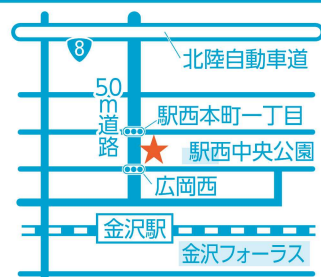

名古屋市の有名レストラン

ガス燈

和の職人と洋のシェフが作る
本格的な料理をテイクアウトで！
愛知県ならではの**「名古屋めし」**を
金沢エナジー駅西オフィスで
ご提供します

※写真はイメージです

1週間の
期間限定

2024年 **10月21日(月)~25日(金)**

ランチタイム 11:00~14:00 カフェタイム 14:00~17:00 (L.O.16:30)

「ガス燈」に
ついてはコチラ

金沢エナジー株式会社
駅西オフィス

〒920-0024 金沢市西念1丁目2番1号

金沢エナジー株式会社 <https://kanazawa-ge.co.jp/>

※お車でお越しの際は駅西オフィス駐車場をご利用ください。(駐車可能台数4台)

LUNCH TIME 11:00~14:00 ※お支払いは現金のみです。
※表示価格はすべて税込みです。

数量限定
なくなり次第終了

テイクアウト 21日①のみ先着20食限定!! アンケート回答で“半額”に!!!
(500円⇒250円、800円⇒400円)