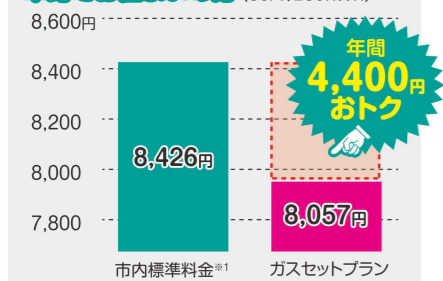

電気の検針票または使用量が分かるものをご持参いただいたお客さまに、もれなく景品をプレゼントいたします。

さらに、当日「金沢でんき」をお申込みいただくと1,000円分の商品券を進呈させていただきます。

【別紙】第2回「金沢エネルギーガス展2023」のご案内チラシ

<お問い合わせ先>

金沢エネルギー株式会社
 地域エネルギー営業部 営業戦略課
 TEL：076-208-3447(代表)

以 上

私たち、電気も売ってます!

電気料金がおトクに!

金沢エナジーの「金沢でんき」相談会

1. 当社とガス契約のあるお客さまは、**どなたでもご契約いただけます**
2. 基本料金・電力量料金が市内の標準的な料金※1から**2%お徳に**
3. さらにガス契約の内容に応じて**200~300円引き**

モデル料金※2 (ガス契約が一般契約の場合)

単身でお住まいの方 (30A、230kWh)

4人家族でお住まいの方 (50A、520kWh)