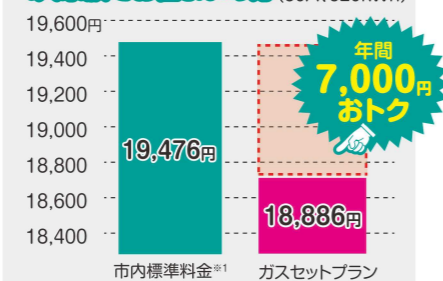

電気の検針票または使用量が分かるものをご持参いただいたお客さまに、もれなく景品をプレゼントいたします。

さらに、当日「金沢でんき」をお申込みいただくと1,000円分の商品券を進呈させていただきます。

【別紙】第2回「金沢エネルギーガス展2023」のご案内チラシ

<お問い合わせ先>

金沢エネルギー株式会社
 地域エネルギー営業部 営業戦略課
 TEL：076-208-3447(代表)

以 上

私たち、電気も売ってます!

電気料金がおトクに!

金沢エナジーの「金沢でんき」相談会

1. 当社とガス契約のあるお客さまは、**どなたでもご契約いただけます**
2. 基本料金・電力量料金が市内の標準的な料金※1から**2%お徳に**
3. さらにガス契約の内容に応じて**200~300円引き**

モデル料金※2 (ガス契約が一般契約の場合)

単身でお住まいの方 (30A、230kWh)

4人家族でお住まいの方 (50A、520kWh)

※1 北陸電力「従量電灯B」による電気料金。

※2 消費税相当額を含みます。また燃料費調整額、再生可能エネルギー発電促進賦課金を含みません。

詳しくは下記二次元コードまたはURLからご確認ください。

<https://kanazawa-ge.co.jp/>

◀HP

◀詳細資料

※当社へ電力契約を切り替えた場合、現在ご契約中の電力会社が提供する会員サービスやポイントサービス、電気とセットでご契約中のサービスに関する割引等を引き継ぐことができませんので、予めご了承ください。
※現在の契約内容によっては、電気料金が割高になる場合がございます。