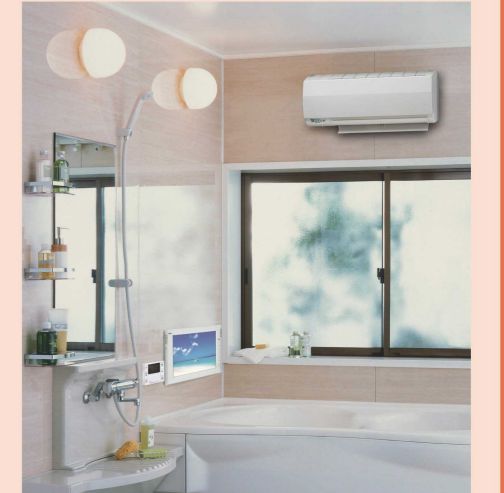

給湯器

ふる給湯

注文番号 16 5,000円 キャッシュバック Rinnai RUF-UE2406AW(A) MBC-240VC(A) メーカー希望小売価格 572,990円 58% OFF 237,000円 (税込) ※設置工事費別途 リース期間:10年 (設置工事費込) 月々 4,280円	注文番号 17 Paloma FH-E2422SAWL MFC-E226V OMA-60P-4N メーカー希望小売価格 551,870円 59% OFF 226,000円 (税込) ※設置工事費別途	注文番号 18 LED-UV 除菌ユニット NORITZ GT-C2472PAW RC-K001EW メーカー希望小売価格 593,560円 64% OFF 213,000円 (税込) ※設置工事費別途

高性能・高効率な給湯器で毎日が快適に!

給湯専用

注文番号 19 5,000円 キャッシュバック Rinnai RUX-UE2016W(A) MC-145V(A) メーカー希望小売価格 266,640円 56% OFF 116,000円 (税込) ※設置工事費別途 リース期間:10年 (設置工事費込) 月々 2,070円	注文番号 20 NORITZ GQ-C2034WS RC-7607M メーカー希望小売価格 223,190円 60% OFF 88,000円 (税込) ※設置工事費別途	注文番号 21 Paloma PH-EM2016AWL MC-150V メーカー希望小売価格 241,560円 64% OFF 85,000円 (税込) ※設置工事費別途 リース期間:10年 (設置工事費込) 月々 1,720円

浴室暖房乾燥機

浴室暖房で冬の浴室もポカポカ!

設置工事付こみこみパック料金

本体 + 必要部材 + 設置工事

Rinnai 暖房付給湯器 浴室暖房乾燥機

RVD-UE2405AW2-1(A) MBC-240VC(A)・VOP-7101(K)SS・RBH-WV415K・BHOT-W002(B) ハイカンセットB・ICHJ-BSJ-1P*スイスイ

メーカー希望小売価格 783,596円

63% OFF **284,000円** (税込)

※設置工事費 5,000円 キャッシュバック

NORITZ 暖房専用給湯器 浴室暖房乾燥機

暖房専用熱源 GH-712W・配管カバー H17 450・壁掛シンブルホット BDV-4109WKN・配管7M 継手セット DH3-4施工セット

メーカー希望小売価格 286,000円

37% OFF **179,000円** (税込)

※ガス工事費が別途必要となる場合がございます

上記金額よりさらに! 抽選で**5名**限定!!

モニター **20,000円** 値引 販売

※応募要件: モニター内容については弊社営業担当までお問い合わせください

浴室暖房乾燥機の特徴

カラッと乾燥 入浴後の浴室をしっかりと乾燥。カビやニオイを防止します。また衣類乾燥室としてもお使いいただけます。	ぽかぽか暖房 冬の入浴も、暖房機能であたたか、高齢者の方も安心して入浴できます。
さわやか涼風 夏の入浴もさわやかな涼風で爽快。	すこやか換気 ワンタッチで浴室内の空気を換気。

お得なガス料金プラン「いいGぷらん」をお選びいただけます