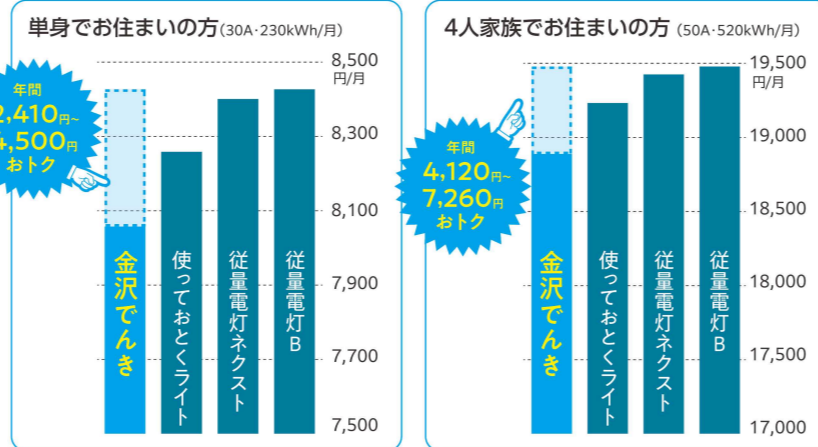

おトク!

大好評!

金沢エナジーの電気「金沢でんき」

「金沢でんき」の
ガスセットプランってどんなプラン?

- 1 当社とガス契約のあるお客さまは、**どなたでもご契約いただけます**
- 2 基本料金・電力量料金が
市内の標準的な料金*1から **▲2%おトク**
- 3 さらにガス契約の
内容に応じて **▲200~300円引**

モデル料金*2 (ガス契約が一般契約の場合)

*1 北陸電力「従量電灯B」による電気料金。
*2 消費税相当額を含みます。また燃料費調整額、再生可能エネルギー発電促進賦課金を含みません。

金沢エナジーは、
5か所の水力発電所で、
一般家庭40,000戸分、
金沢市内の約20%の
家庭で使用する
電力量に相当する
発電をしています。

金沢市内で発電した
電気を売っています!

※当社へ電力契約を切り替えた場合、現在ご契約中の電力
会社が提供する会員サービスやポイントサービス、電気と
セットでご契約中のサービスに関する割引等を引き継ぐこ
とができますので、予めご了承ください。現在のご契約内
容によっては、電気料金が割高になる場合がございます。