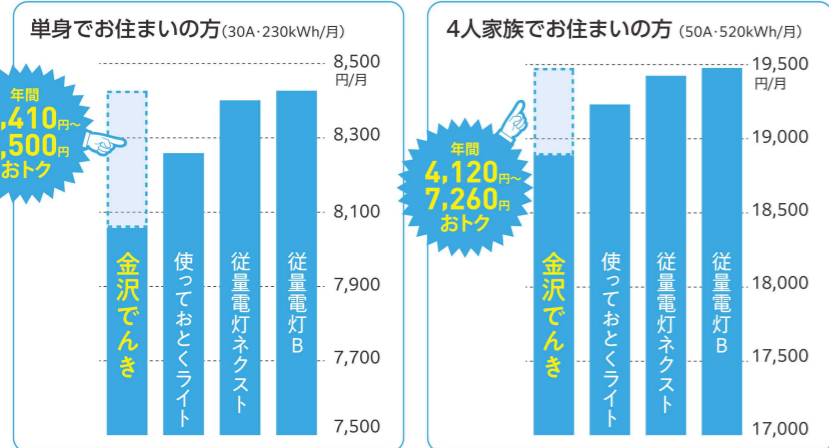

大好評

おトク! 金沢エナジーの電気「金沢でんき」

「金沢でんき」のガスセットプランってどんなプラン?

- 1 当社とガス契約のあるお客さまは、**どなたでもご契約いただけます**
- 2 基本料金・電力量料金が市内の標準的な料金※1から **▲2%おトク**
- 3 さらにガス契約の内容に応じて **▲200~300円引**

モデル料金※2 (ガス契約が一般契約の場合)

金沢エナジーは、5か所の水力発電所で、一般家庭40,000戸分、金沢市内の約20%の家庭で使用する電力量に相当する発電をしています。